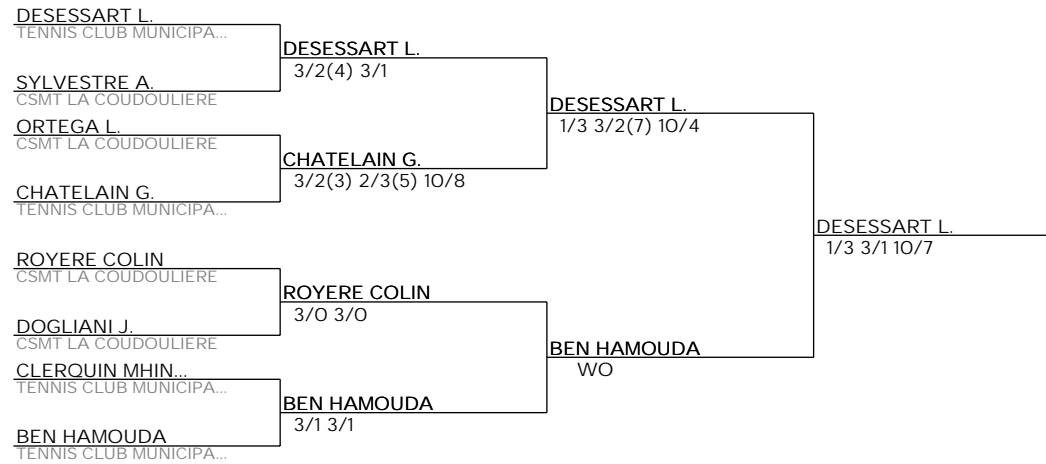

Simple Messieurs 8 ans à 10 ans **Orange**  
Csmt La Coudou - Galaxie de Noël **orange**

TP - Tableau de classement places 7/8

Simple Messieurs 8 ans à 10 ans **Orange**  
Csmt La Coudou - Galaxie de Noël **orange**

TP - Tableau de classement places 9/10

Simple Messieurs 8 ans à 10 ans **Orange**  
Csmt La Coudou - Galaxie de Noël **orange**

TP - Tableau de classement places 11/12

Simple Messieurs 8 ans à 10 ans **Orange**  
Csmt La Coudou - Galaxie de Noël **orange**

TP - Tableau de classement places 13/14

Simple Messieurs 8 ans à 10 ans **Orange**  
Csmt La Coudou - Galaxie de Noël **orange**

TP - Tableau de classement places 15/16